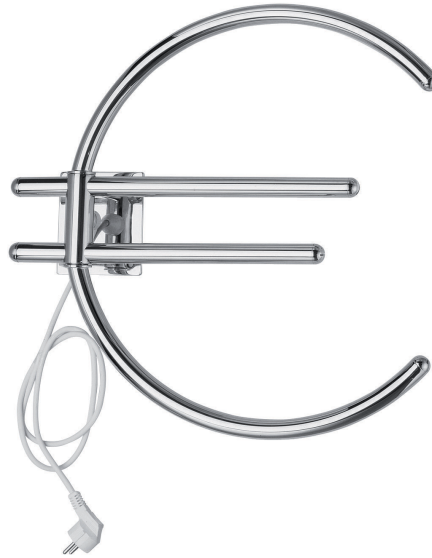

611

ARCOBALENO

Scaldasalviette fisso "euro".
 MISURA DEL TUBO: Ø25mm
 MODULO AGGIUNTIVO: non disponibile
 COLLEGAMENTO ELETTRICO: filo con presa schuko
 RESISTENZA: cavo a secco
 SCATOLA INTERRUTTORE CON TASTO ON/OFF (BOX):
 non disponibile
 AROMATERAPIA: non disponibile

Fixed heated towel rail "euro".
 PIPE DIMENSION: Ø25mm
 ADDITIONAL MODULE: not available
 ELECTRIC CONNECTION: wire and schuko plug
 ELECTRIC ELEMENT: dry heating wire
 ON/OFF SWITCH BOX (BOX): not available
 AROMATHERAPY: not available

Стационарный полотенцесушитель "евро".
 ДИАМЕТР ТРУБЫ: Ø25мм
 ДОПОЛНИТЕЛЬНЫЙ МОДУЛЬ: не предусмотрен
 ЭЛЕКТРИЧЕСКОЕ ПОДКЛЮЧЕНИЕ:
 кабель с евро розеткой
 ЭЛЕКТРИЧЕСКИЙ НАГРЕВАТЕЛЬНЫЙ
 ЭЛЕМЕНТ: сухого типа
 КОРОБКА ВЫКЛЮЧАТЕЛЯ С КНОПКОЙ
 ВКЛ./ВЫКЛ. (ВОХ): не предусмотрен
 АРОМАТЕРАПИЯ: не предусмотрена