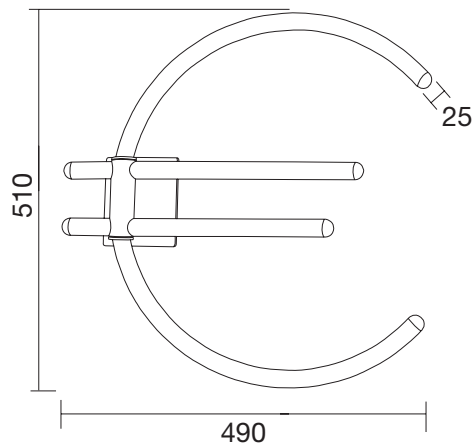

Trattamento galvanico (TG)
Galvanic treatment (TG)
Гальваническое покрытие (TG)

Verniciato (V)
Vernished (V)
Покраска (V)

INT. (mm)	WATT	WATT	WEIGHT
-	45	45	3,4